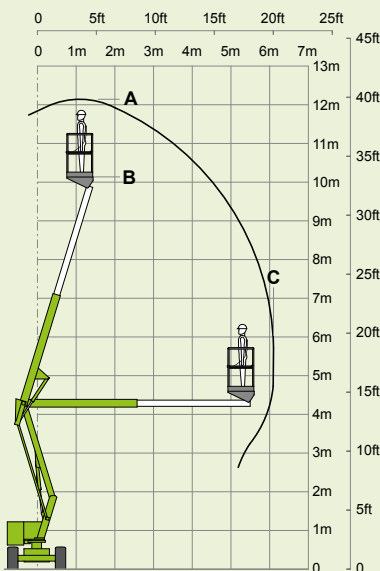

## HR12 4x4

(A) 12.2m  
40ft

(B) 10.2m  
33ft 6in

(C) 6.1m  
20ft

200kg  
440lbs

1.1m x 0.65m  
3ft 7in x 2ft 2in

(D) 1.95m  
6ft 5in

(F) 1.6m  
5ft 3in

(J) 4.1m  
13ft 5in

3.7km/h  
2.2mph

4.3m  
14ft 1in

30%  
17°

3470kg  
7650lbs