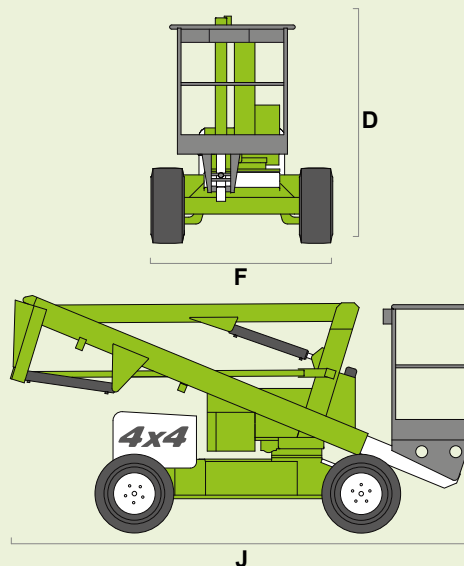

## HR12 4x4

(A) 12.2m  
40ft

(B) 10.2m  
33ft 6in

(C) 6.1m  
20ft

200kg  
440lbs

1.1m x 0.65m  
3ft 7in x 2ft 2in

(D) 1.95m  
6ft 5in

(F) 1.6m  
5ft 3in

(J) 4.1m  
13ft 5in

3.7km/h  
2.2mph

4.3m  
14ft 1in

30%  
17°

3470kg  
7650lbs